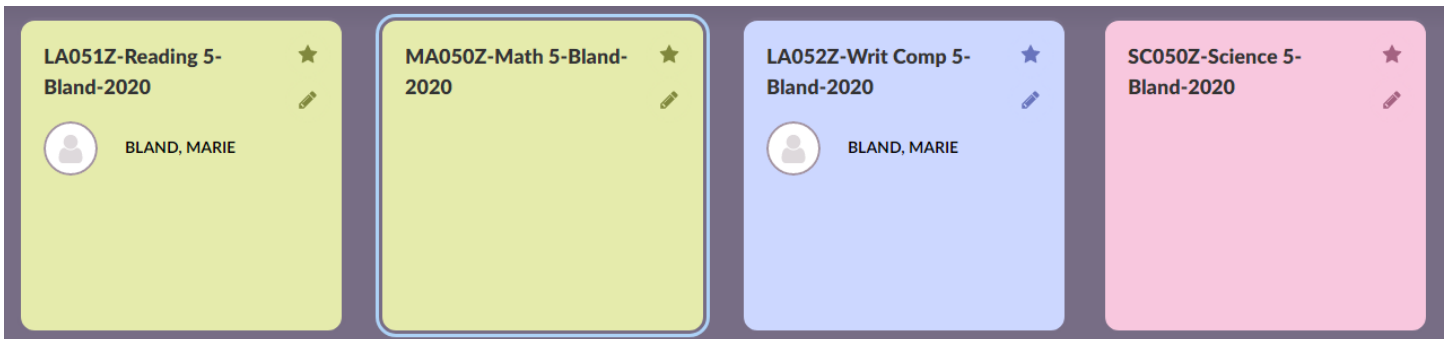

2. Haga clic en su icono de aprendizaje.

3. Inicie sesión en HCPS con las siguientes credenciales.
  - No hay espacios
  - El número de identificación del estudiante es el almuerzo número de PIN.

Sign in with your organizational account

Sign in

Grados PreK-2	Grados 3-5
Nombre de usuario: Número de identificación de estudiante student.hcps.org Contraseña: Me Número de identificación del estudiante Ejemplo de nombre de usuario: 123456@student.hcps.org Ejemplo de contraseña: Me123456	Nombre de usuario: firstnamelastname@student.hcps.org Contraseña: Me Número de identificación del estudiante Ejemplo de nombre de usuario: OscarBeck@student.hcps.org Ejemplo de contraseña: Me123456

4. Haga clic en un icono para acceder a las instrucciones de ese área de contenido.